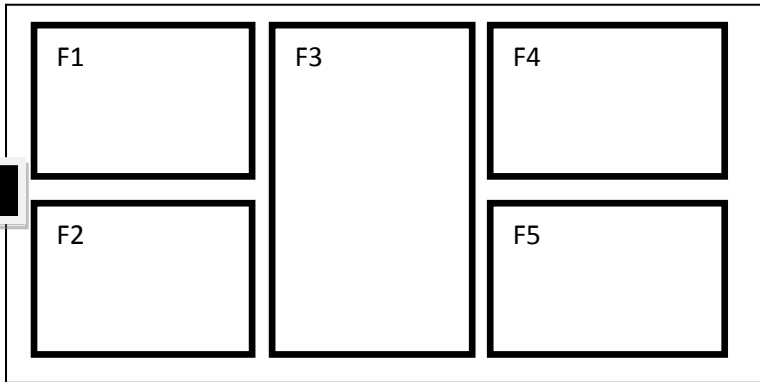

VELDINDELING
WOENSDAG

E/F

TRAPVELDJE

CLUBGEBOUW
KLEEDKAMERS:
F TEAMS 3 & 4
E TEAMS 8 & 9